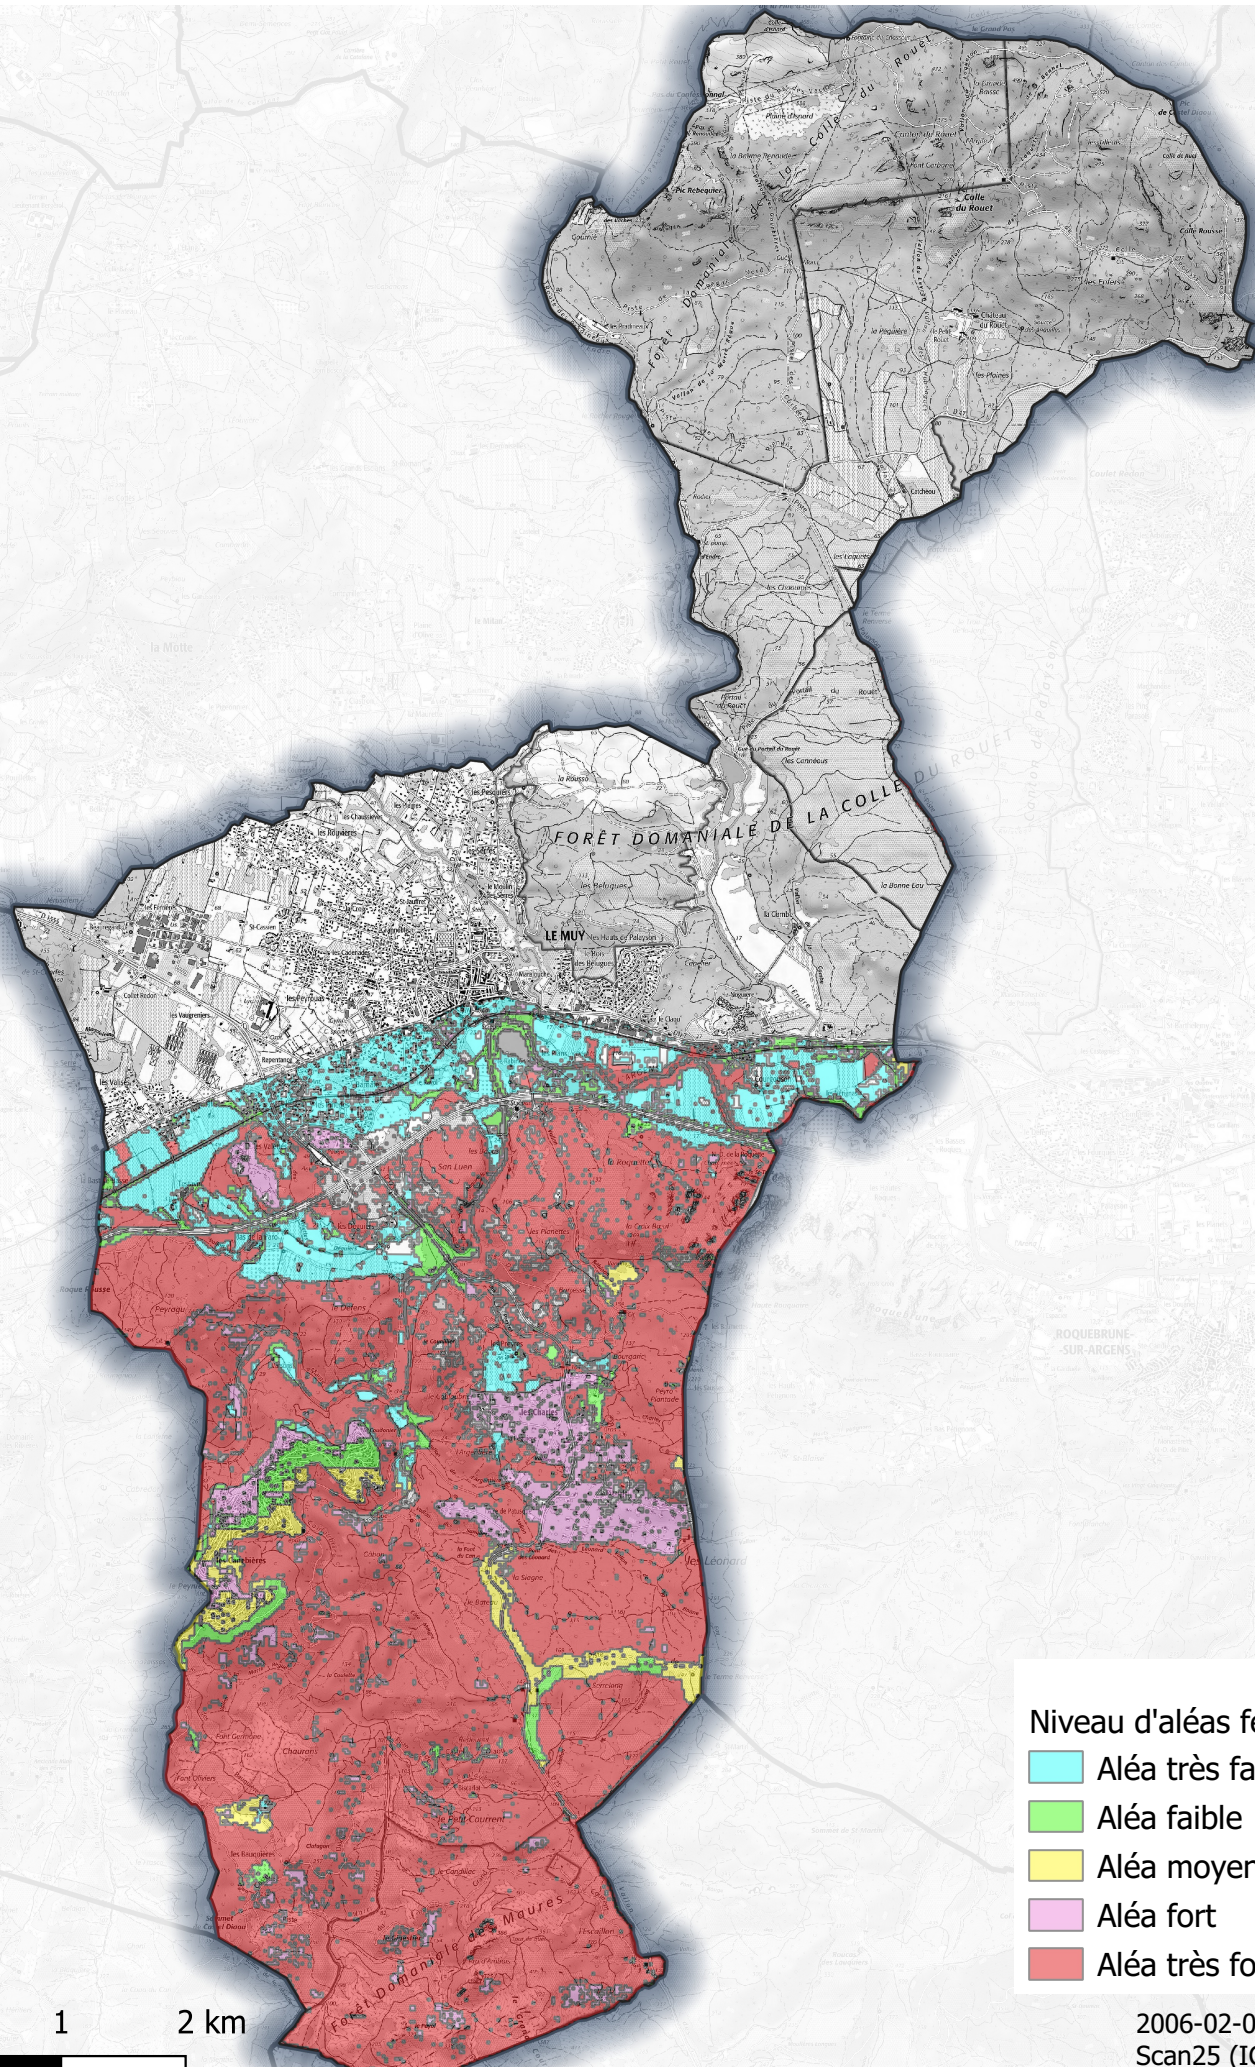

Cartographie de l'aléas feu de forêt sur la commune du Muy

Niveau d'aléas feu de forêt

-  Aléa très faible
-  Aléa faible
-  Aléa moyen
-  Aléa fort
-  Aléa très fort

2006-02-01
Scan25 (IGN)